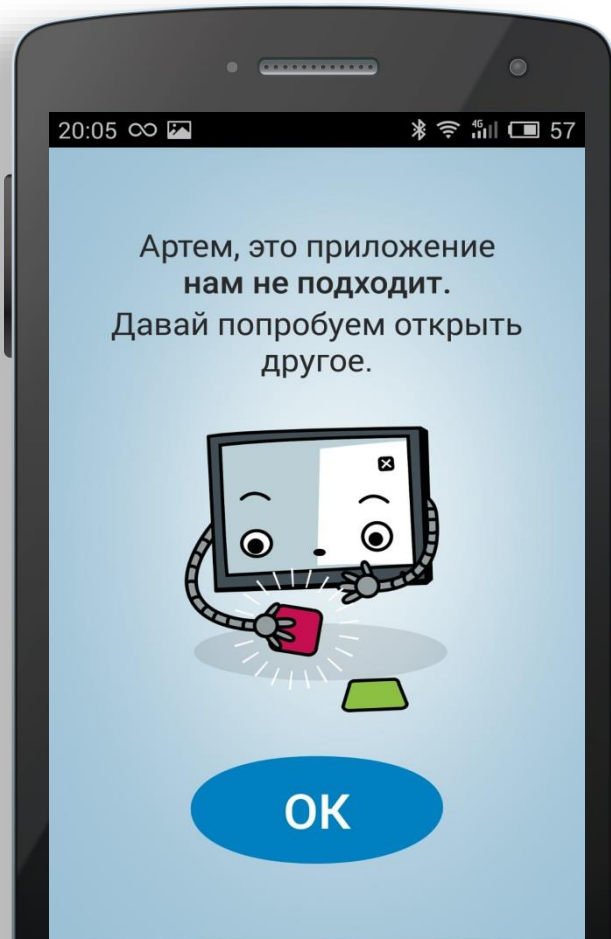

Представляем новую версию продукта

ESET NOD32 Parental Control

для Android помогает оградить детей от нежелательного контента на их смартфонах и планшетах

Доступны версии:

Пробная
на 30 дней

Бесплатная

Расширенная

ДЕТИ ВИДЯТ ТОЛЬКО БЕЗОПАСНЫЙ КОНТЕНТ

Доверьте приложению защиту детей от нежелательных сайтов в интернете.

- Контроль интернет-сайтов
- Безопасный поиск Новое!
- Режим мониторинга интернет-активности
- Список часто посещаемых сайтов
- Отчеты

Дети видят только безопасный контент

Контроль интернет-сайтов

Расширенная версия

Приложение автоматически блокирует категории сайтов с неприемлемым для возраста детей контентом.

Можно добавить отдельные категории или сайты вручную.