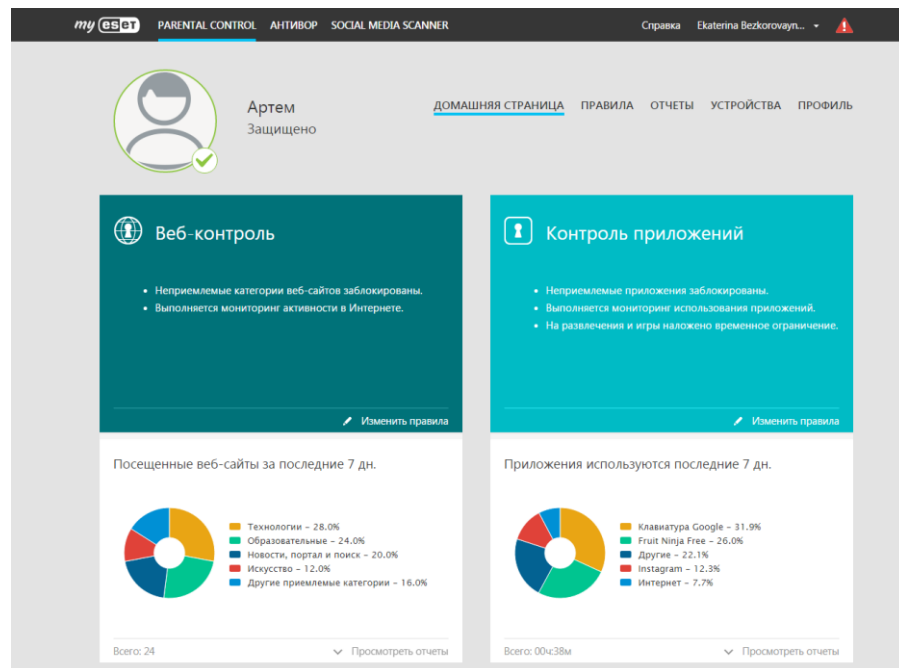

Простое управление всеми
«детскими» устройствами

Одна семья Одна лицензия

Логин и пароль от аккаунта
работают и для приложения,
и для портала my.eset.com. С
портала можно настраивать
правила для «детских»
устройств и управлять
отчетами.

Простое управление всеми
«детскими» устройствами

Управление с my.eset.com

Настраивайте правила,
просматривайте отчеты и
текущие статусы всех
профилей своих детей и их
устройств на портале
my.eset.com.

Простое управление всеми
«детскими» устройствами