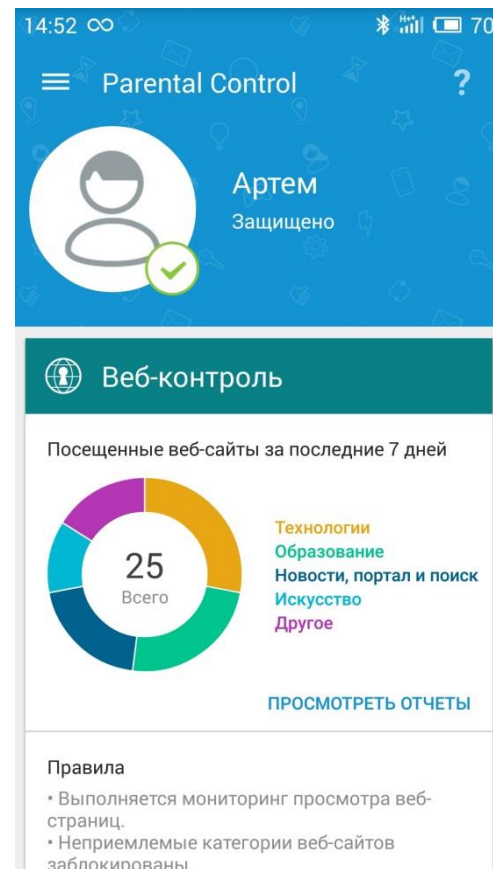

Новое!

Дети видят только безопасный контент

Безопасный поиск

Расширенная версия

Приложение проверяет весь интернет-трафик на уровне браузера. Неприемлемый контент (картинки, фото) удаляются из результатов поиска.

Дети видят только безопасный контент

Режим мониторинга интернет-активности

Расширенная версия

Не хотите сразу блокировать сайты? Выберите режим мониторинга* и получайте отчеты о том, какие ресурсы посещают дети.

*Бесплатно: топ 3-5 посещенных доменов за последние 7 дней

Дети видят только безопасный контент

Список часто посещаемых сайтов

Просматривайте самые посещаемые сайты за последние 7 дней.

Дети видят только безопасный контент

Отчеты

Расширенная версия

Получайте подробные отчеты об активности детей в интернете по каждому «детскому» устройству за последние 30 дней.

The screenshot shows a mobile application interface with a blue header bar containing the title 'Отчеты' and a question mark icon. Below the header, there are two main sections: 'Веб-контроль' (Web Control) and 'Контроль приложений' (App Control). Each section has a list of items with their respective counts for the day.