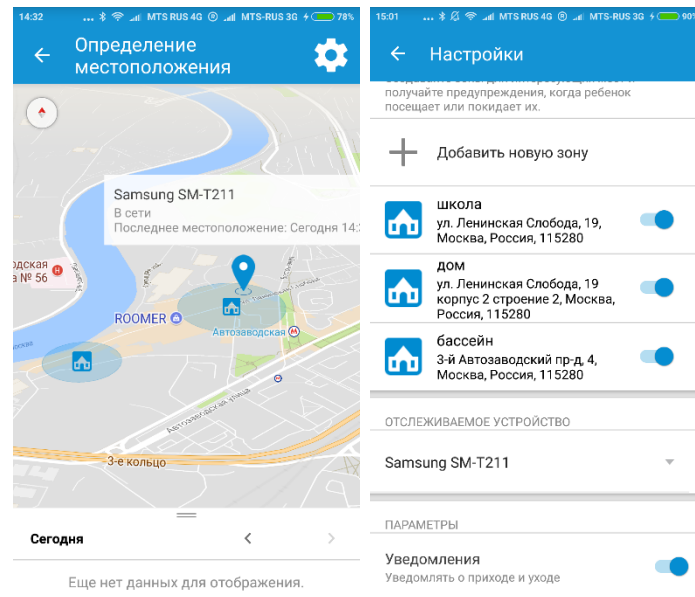

Подсказки в игровой форме

Честная информация для детей

При нажатии на иконку приложения ребенок может посмотреть текущий статус.

ДЕТИ ВСЕГДА В ПОЛЕ ЗРЕНИЯ

Будьте на связи с детьми и
знайте, где они находятся в
данный момент.

- Определение местоположения
- Безопасная зона

Улучшено!

Новое!

Улучшено!

Дети всегда в вашем поле зрения

Определение местоположения

Расширенная версия

Узнавайте, где находятся ваши дети, в любое время через портал my.eset.com, из приложения или с помощью SMS.

Новое!

Дети всегда в вашем поле зрения

Безопасная зона

Расширенная версия

Функция позволяет родителю настроить зоны пребывания ребёнка, перемещение между которыми будет сопровождаться уведомлениями.

ПРОСТОЕ УПРАВЛЕНИЕ ВСЕМИ «ДЕТСКИМИ» УСТРОЙСТВАМИ