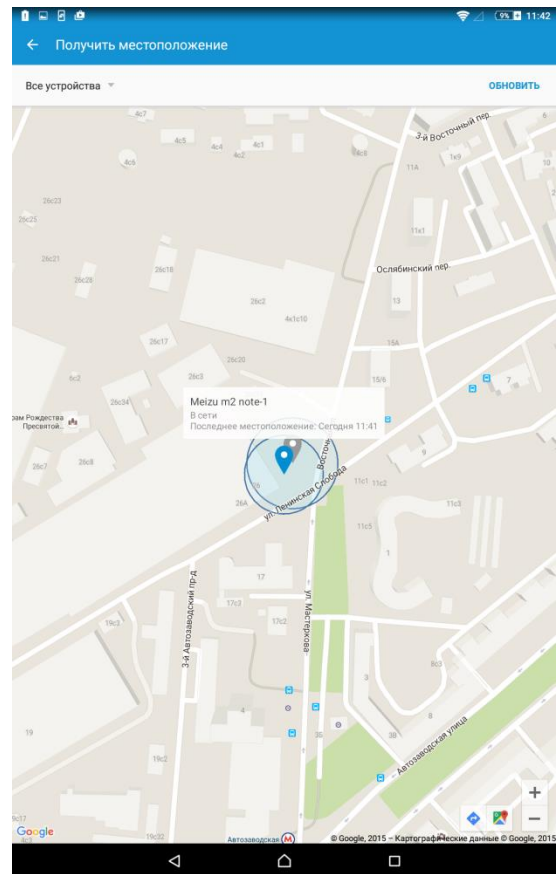

- Определение местоположения
- Безопасная зона

Улучшено!

Новое!

Улучшено!

Дети всегда в вашем поле зрения

Определение местоположения

Расширенная версия

Узнавайте, где находятся ваши дети, в любое время через портал my.eset.com, из приложения или с помощью SMS.