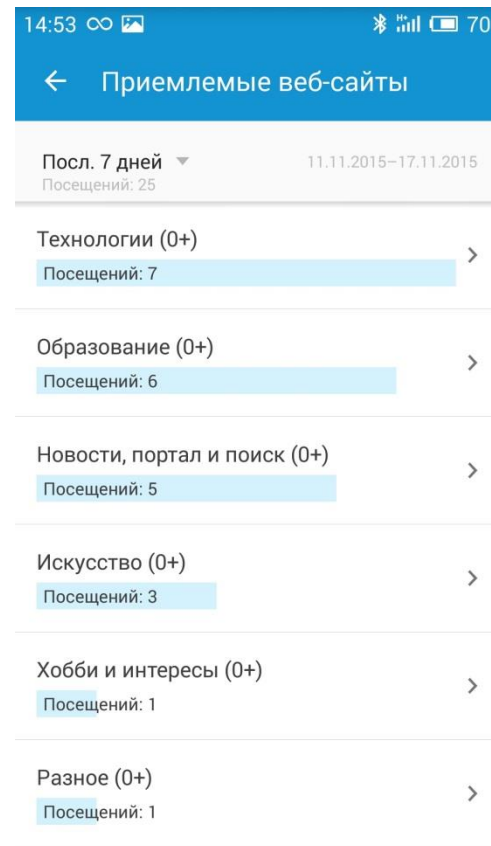

Дети видят только безопасный контент

Контроль интернет-сайтов

Расширенная версия

Приложение автоматически блокирует категории сайтов с неприемлемым для возраста детей контентом.

Можно добавить отдельные категории или сайты вручную.

Новое!

Дети видят только безопасный контент

Безопасный поиск

Расширенная версия

Приложение проверяет весь интернет-трафик на уровне браузера. Неприемлемый контент (картинки, фото) удаляются из результатов поиска.

Дети видят только безопасный контент

Режим мониторинга интернет-активности

Расширенная версия

Не хотите сразу блокировать сайты? Выберите режим мониторинга* и получайте отчеты о том, какие ресурсы посещают дети.

*Бесплатно: топ 3-5 посещенных доменов за последние 7 дней

Дети видят только безопасный контент

Список часто посещаемых сайтов

Просматривайте самые посещаемые сайты за последние 7 дней.

Дети видят только безопасный контент