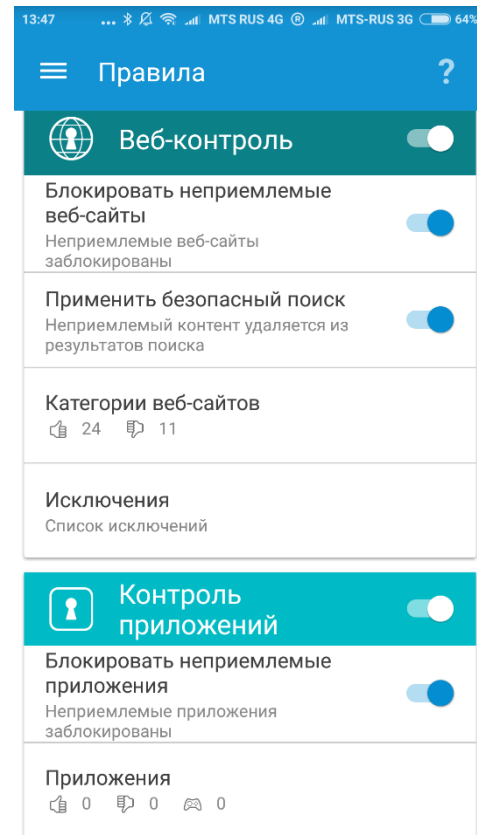

ДЕТИ ВИДЯТ ТОЛЬКО БЕЗОПАСНЫЙ КОНТЕНТ

Доверьте приложению защиту детей от нежелательных сайтов в интернете.

- Контроль интернет-сайтов
- Безопасный поиск Новое!
- Режим мониторинга интернет-активности
- Список часто посещаемых сайтов
- Отчеты

Дети видят только безопасный контент

Контроль интернет-сайтов

Расширенная версия

Приложение автоматически блокирует категории сайтов с неприемлемым для возраста детей контентом.

Можно добавить отдельные категории или сайты вручную.

Новое!

Дети видят только безопасный контент

Безопасный поиск

Расширенная версия

Приложение проверяет весь интернет-трафик на уровне браузера. Неприемлемый контент (картинки, фото) удаляются из результатов поиска.

*Бесплатно: топ 3-5 посещенных доменов за последние 7 дней

Дети видят только безопасный контент

Список часто посещаемых сайтов

Просматривайте самые посещаемые сайты за последние 7 дней.

Дети видят только безопасный контент