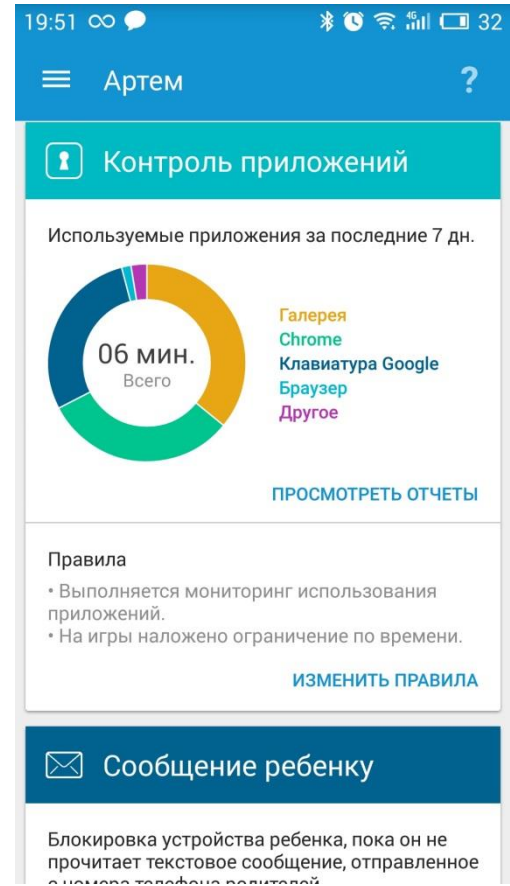

Контроль приложений
и времени на игры

Режим мониторинга приложений

Вы можете переключить приложение в режим мониторинга открываемых детьми программ и их категорий. Необязательно устанавливать ограничения.