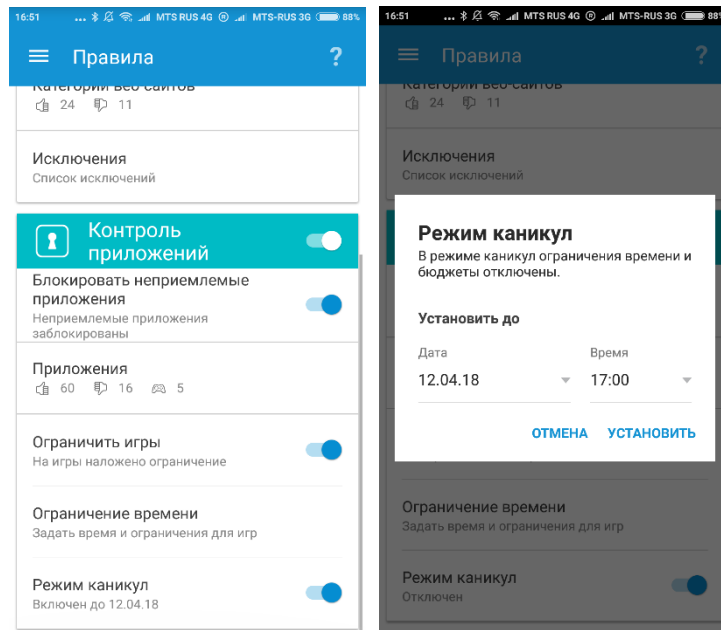

Контроль приложений
и времени на игры

Контроль приложений

Приложения, неприемлемые
для ваших детей, автоматически
блокируются по возрастным
категориям Google Play.

Контроль приложений
и времени на игры

Режим мониторинга приложений

Вы можете переключить приложение в режим мониторинга открываемых детьми программ и их категорий. Необязательно устанавливать ограничения.

Новое!

Контроль приложений
и времени на игры

Режим каникул

На период каникул и праздников
Вы можете отключить
ограничения времени на игры и
использование приложений.