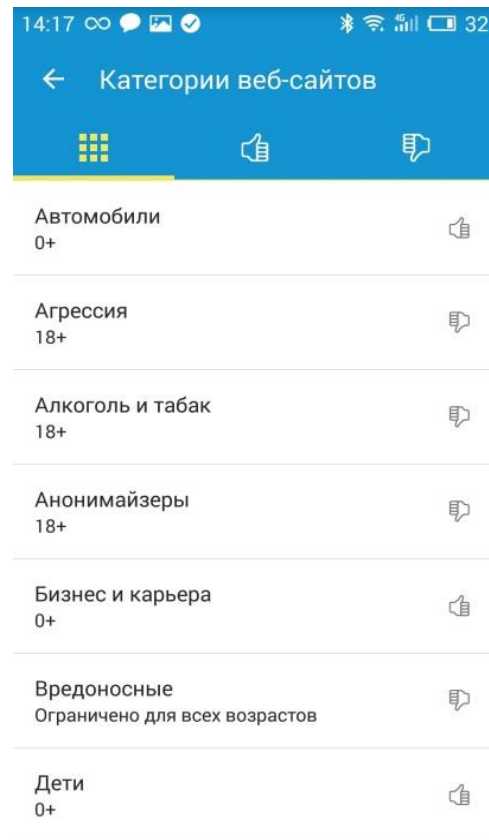

ДЕТИ ВИДЯТ ТОЛЬКО БЕЗОПАСНЫЙ КОНТЕНТ

Доверьте приложению защиту детей от нежелательных сайтов в интернете.

- Контроль интернет-сайтов
- Безопасный поиск Новое!
- Режим мониторинга интернет-активности
- Список часто посещаемых сайтов
- Отчеты

Дети видят только безопасный контент

Контроль интернет-сайтов

Расширенная версия

Приложение автоматически блокирует категории сайтов с неприемлемым для возраста детей контентом.

Можно добавить отдельные категории или сайты вручную.

Новое!

Дети видят только безопасный контент

Безопасный поиск

Расширенная версия

Приложение проверяет весь интернет-трафик на уровне браузера. Неприемлемый контент (картинки, фото) удаляются из результатов поиска.