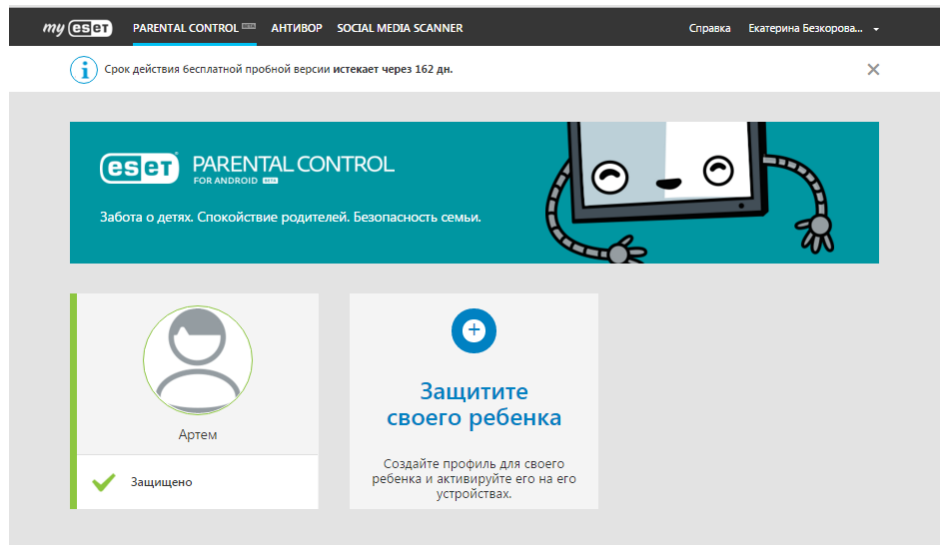

Управляйте всеми «детскими» устройствами из единой точки – всегда знайте, что происходит с вашими детьми, и имейте возможность оказывать на них влияние.

- Одна семья – Одна лицензия
- Управление с my.eset.com
- Управление с вашего Android

Простое управление всеми
«детскими» устройствами

Одна семья Одна лицензия

Логин и пароль от аккаунта
работают и для приложения,
и для портала my.eset.com. С
портала можно настраивать
правила для «детских»
устройств и управлять
отчетами.

Простое управление всеми
«детскими» устройствами

Управление с my.eset.com

Настраивайте правила,
просматривайте отчеты и
текущие статусы всех
профилей своих детей и их
устройств на портале
my.eset.com.

Простое управление всеми
«детскими» устройствами